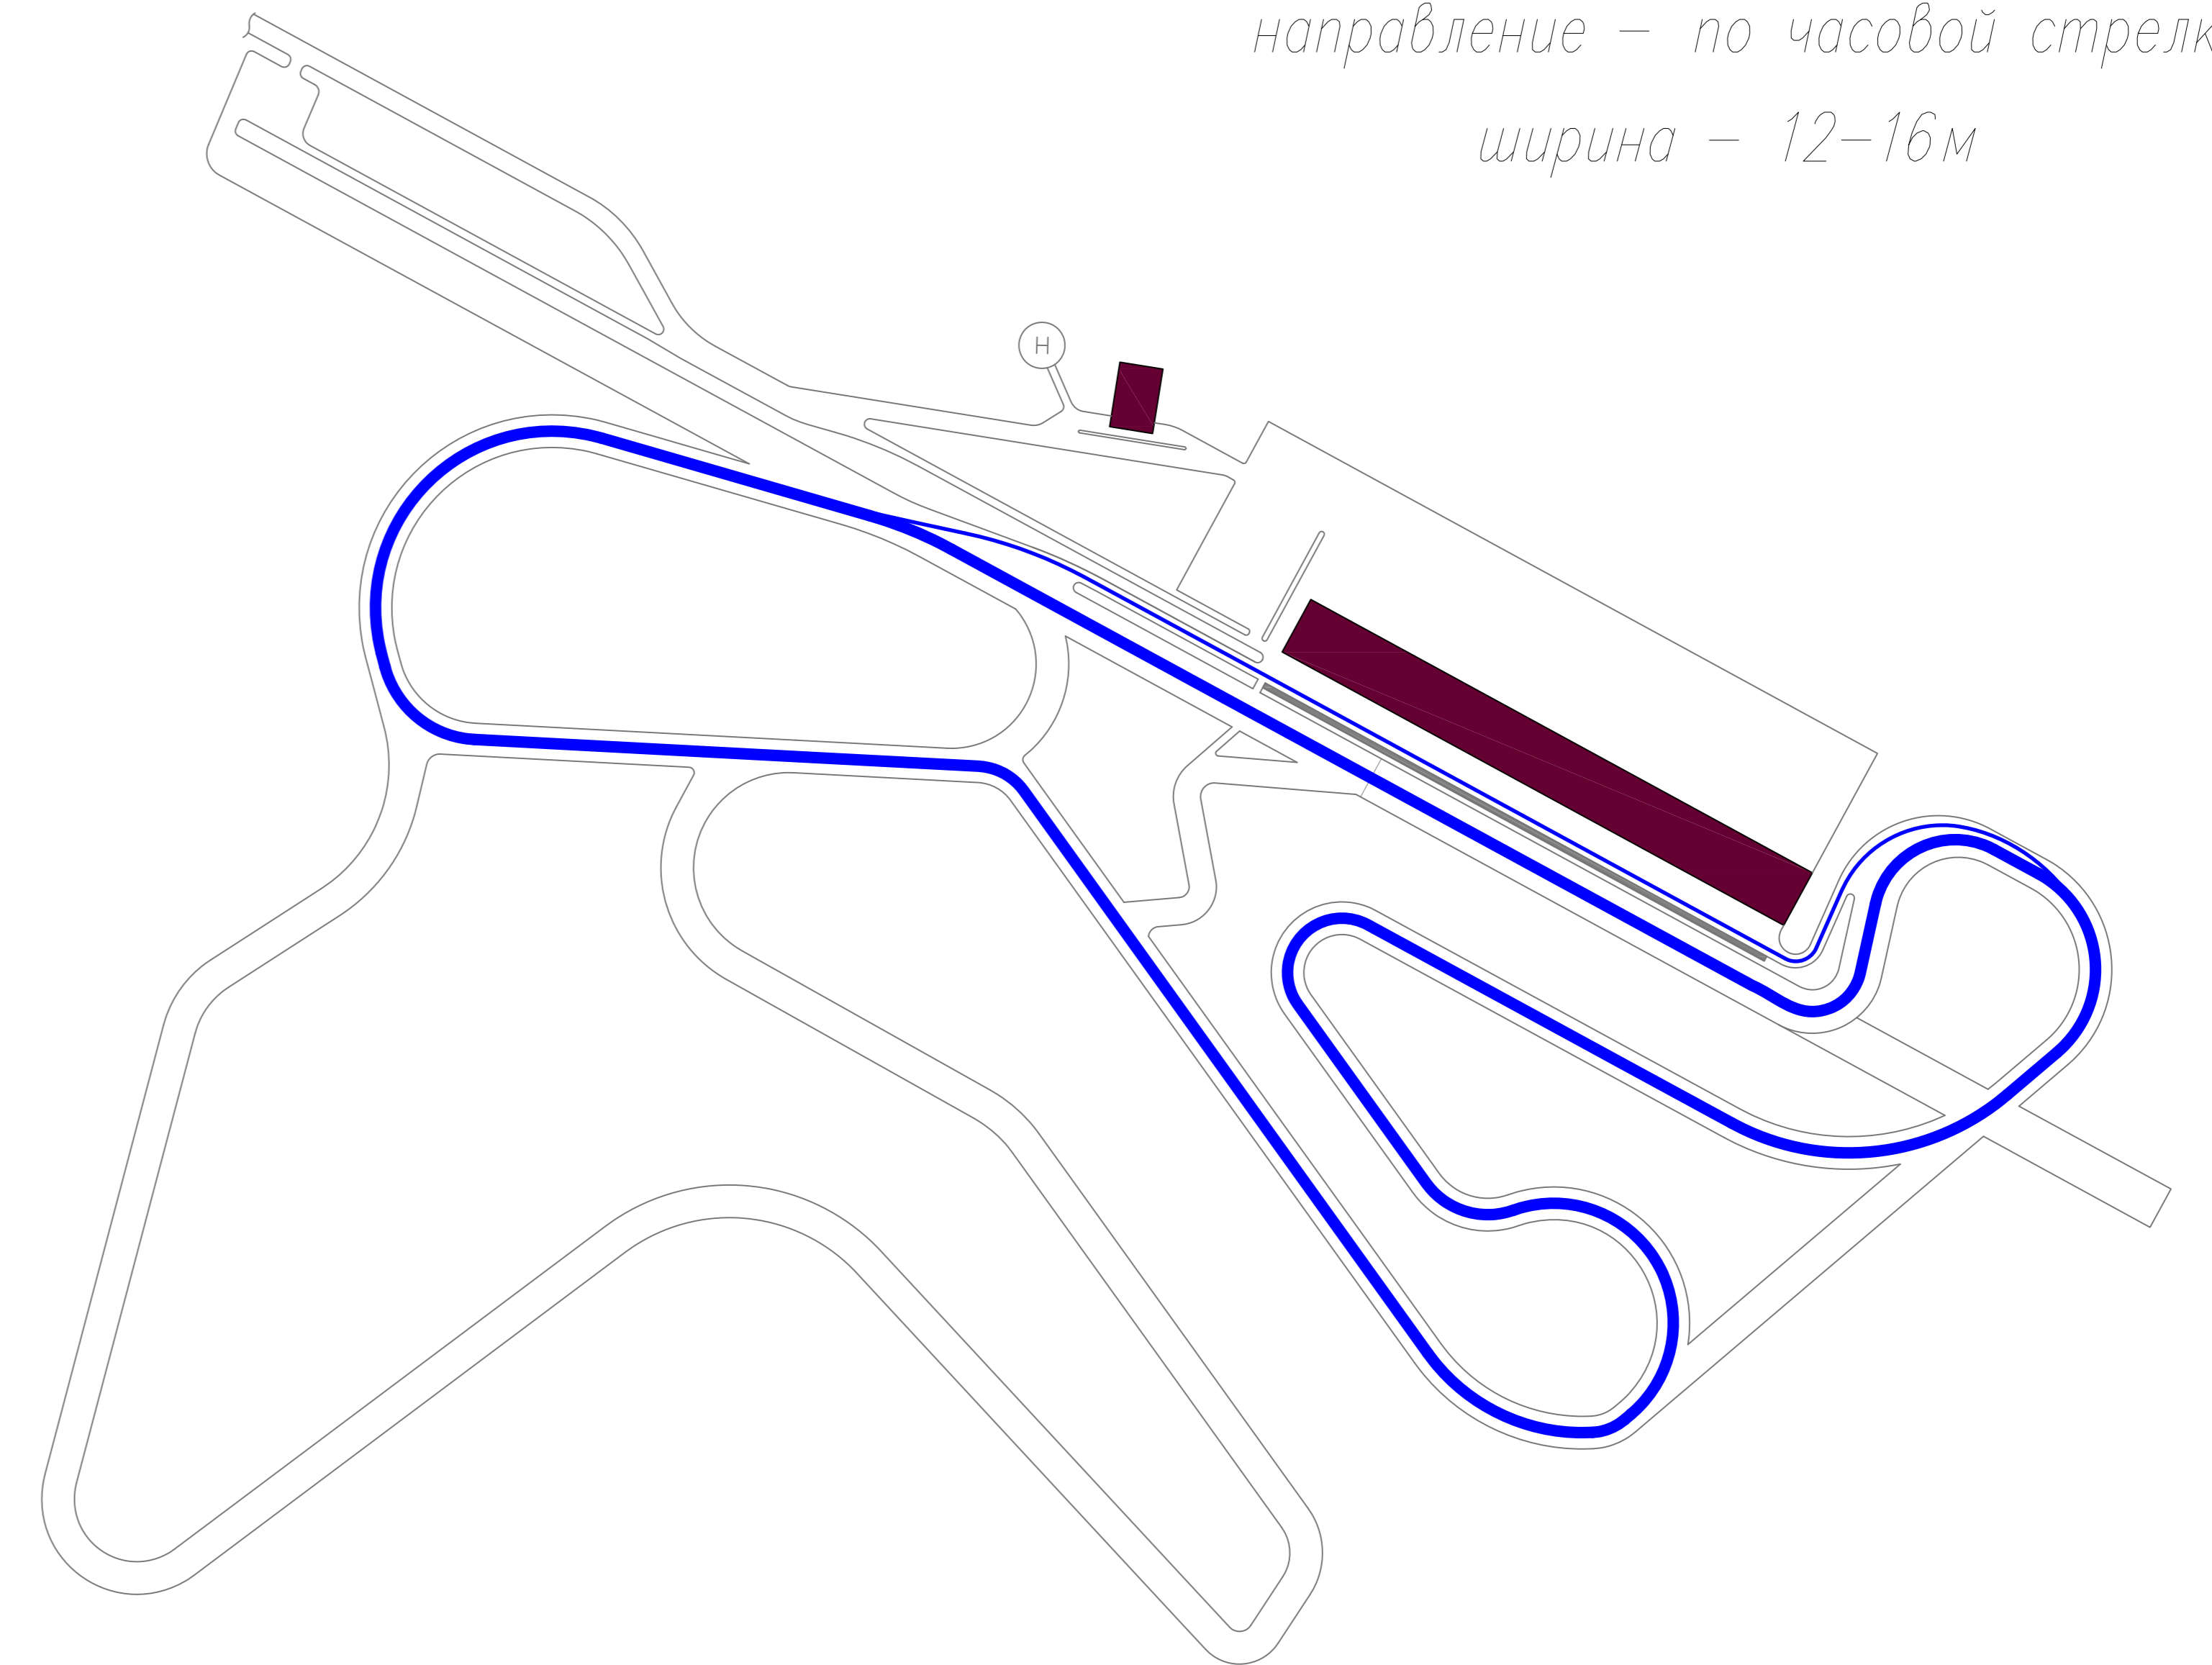

Трассы для кольцевых гонок

конфигурация А – 3222м
 направление – по часовой стрелке
 ширина – 12–16м

конфигурация С – 2009м
 направление – по часовой стрелке
 ширина – 12–16м

конфигурация В – 2850м
 направление – по часовой стрелке
 ширина – 12–16м

Трассы для картинга и тестов

Трасса для картинга:
 направление – по часовой стрелке
 длина 1379м, ширина – 10–16м

Трасса для тестов и спортивно-технической школы:
 направление – по часовой стрелке
 длина 1830м, ширина – 12м

Овал: длина 617м, ширина 12м

Паспорт трассы			
Лист	Масса	Масштаб	
			1:2000
Лист	Листов		
	Нижний Новгород		