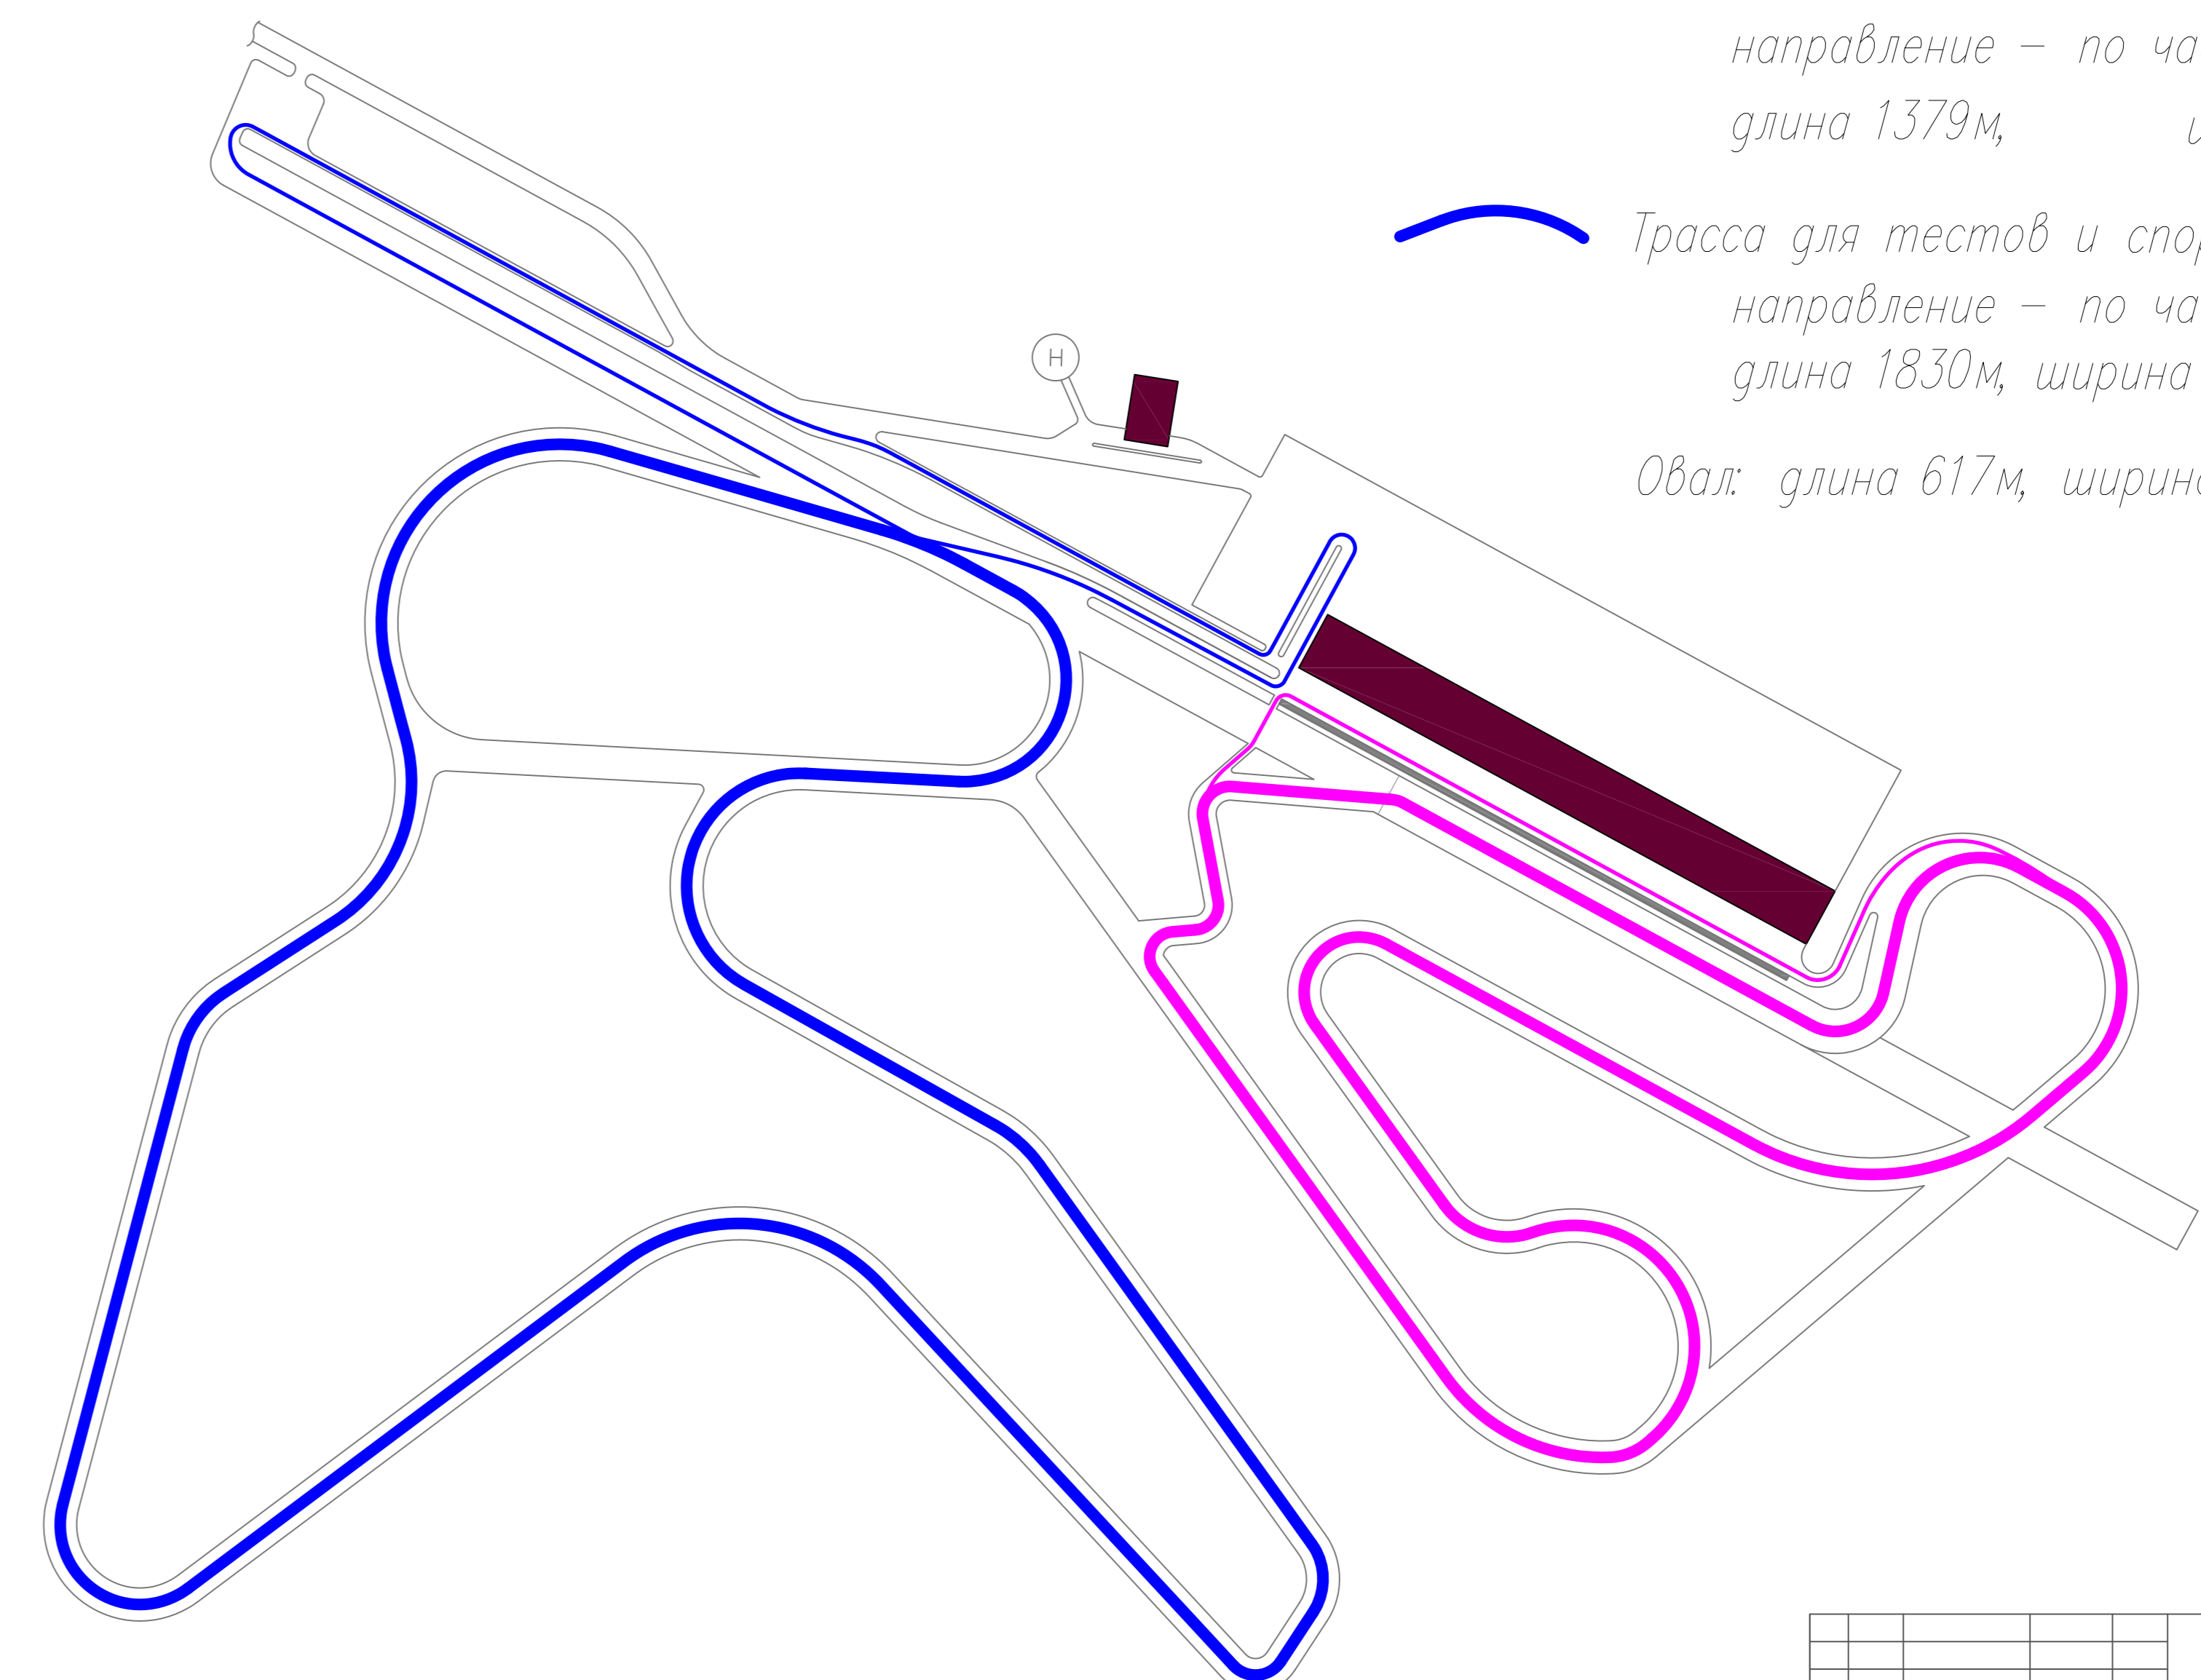

Трассы для кольцевых гонок

конфигурация А – 3222м
 направление – по часовой стрелке
 ширина – 12–16м

конфигурация С – 2009м
 направление – по часовой стрелке
 ширина – 12–16м

конфигурация В – 2850м
 направление – по часовой стрелке
 ширина – 12–16м

Трассы для картинга и тестов

Трасса для картинга:
 направление – по часовой стрелке
 длина 1379м, ширина – 10–16м

Трасса для тестов и спортивно-технической школы:
 направление – по часовой стрелке
 длина 1830м, ширина – 12м

Овал: длина 617м, ширина 12м

Паспорт трассы			
Лист	Масса	Масштаб	
			1:2000
Лист	Листов		
	Нижний Новгород		