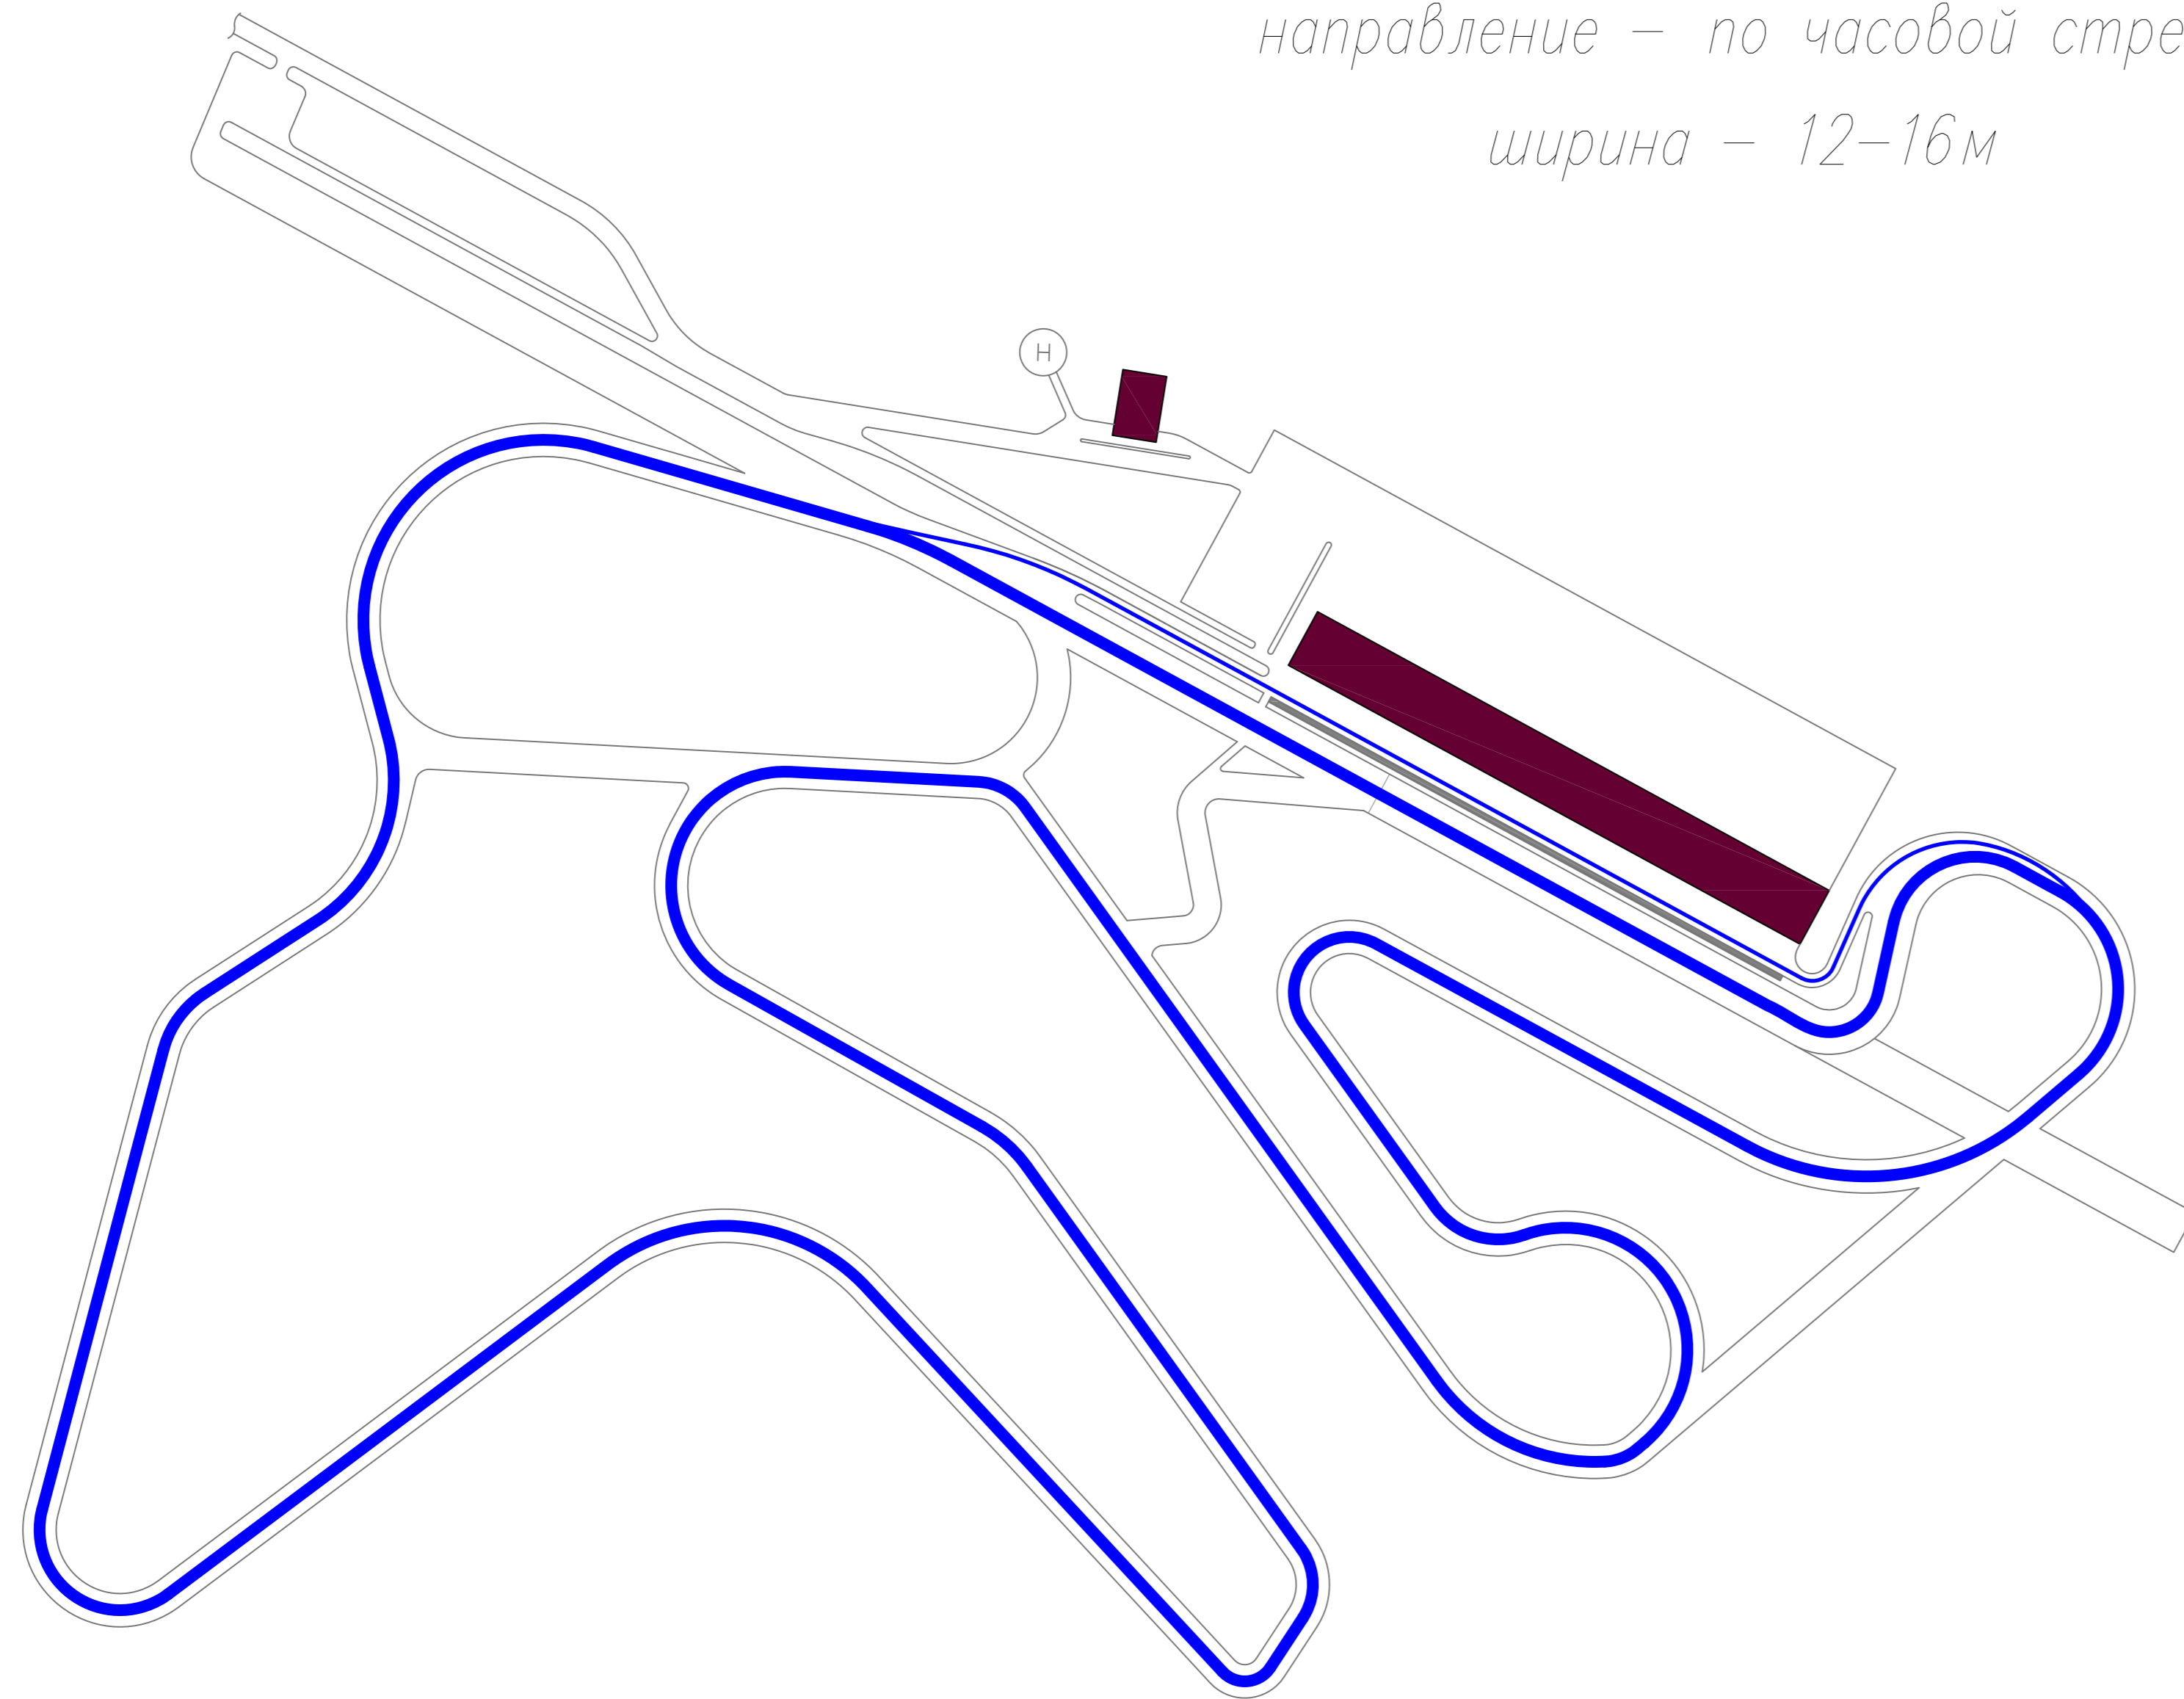

Трассы для кольцевых гонок

конфигурация А – 3222м
 направление – по часовой стрелке
 ширина – 12–16м

конфигурация С – 2009м
 направление – по часовой стрелке
 ширина – 12–16м

конфигурация В – 2850м
 направление – по часовой стрелке
 ширина – 12–16м

Трассы для картинга и тестов

Трасса для картинга:
 направление – по часовой стрелке
 длина 1379м, ширина – 10–16м

Трасса для тестов и спортивно-технической школы:
 направление – по часовой стрелке
 длина 1830м, ширина – 12м

Овал: длина 617м, ширина 12м

Паспорт трассы			
Лист	Масса	Масштаб	
			1:2000
Лист	Листов		
	Нижний Новгород		