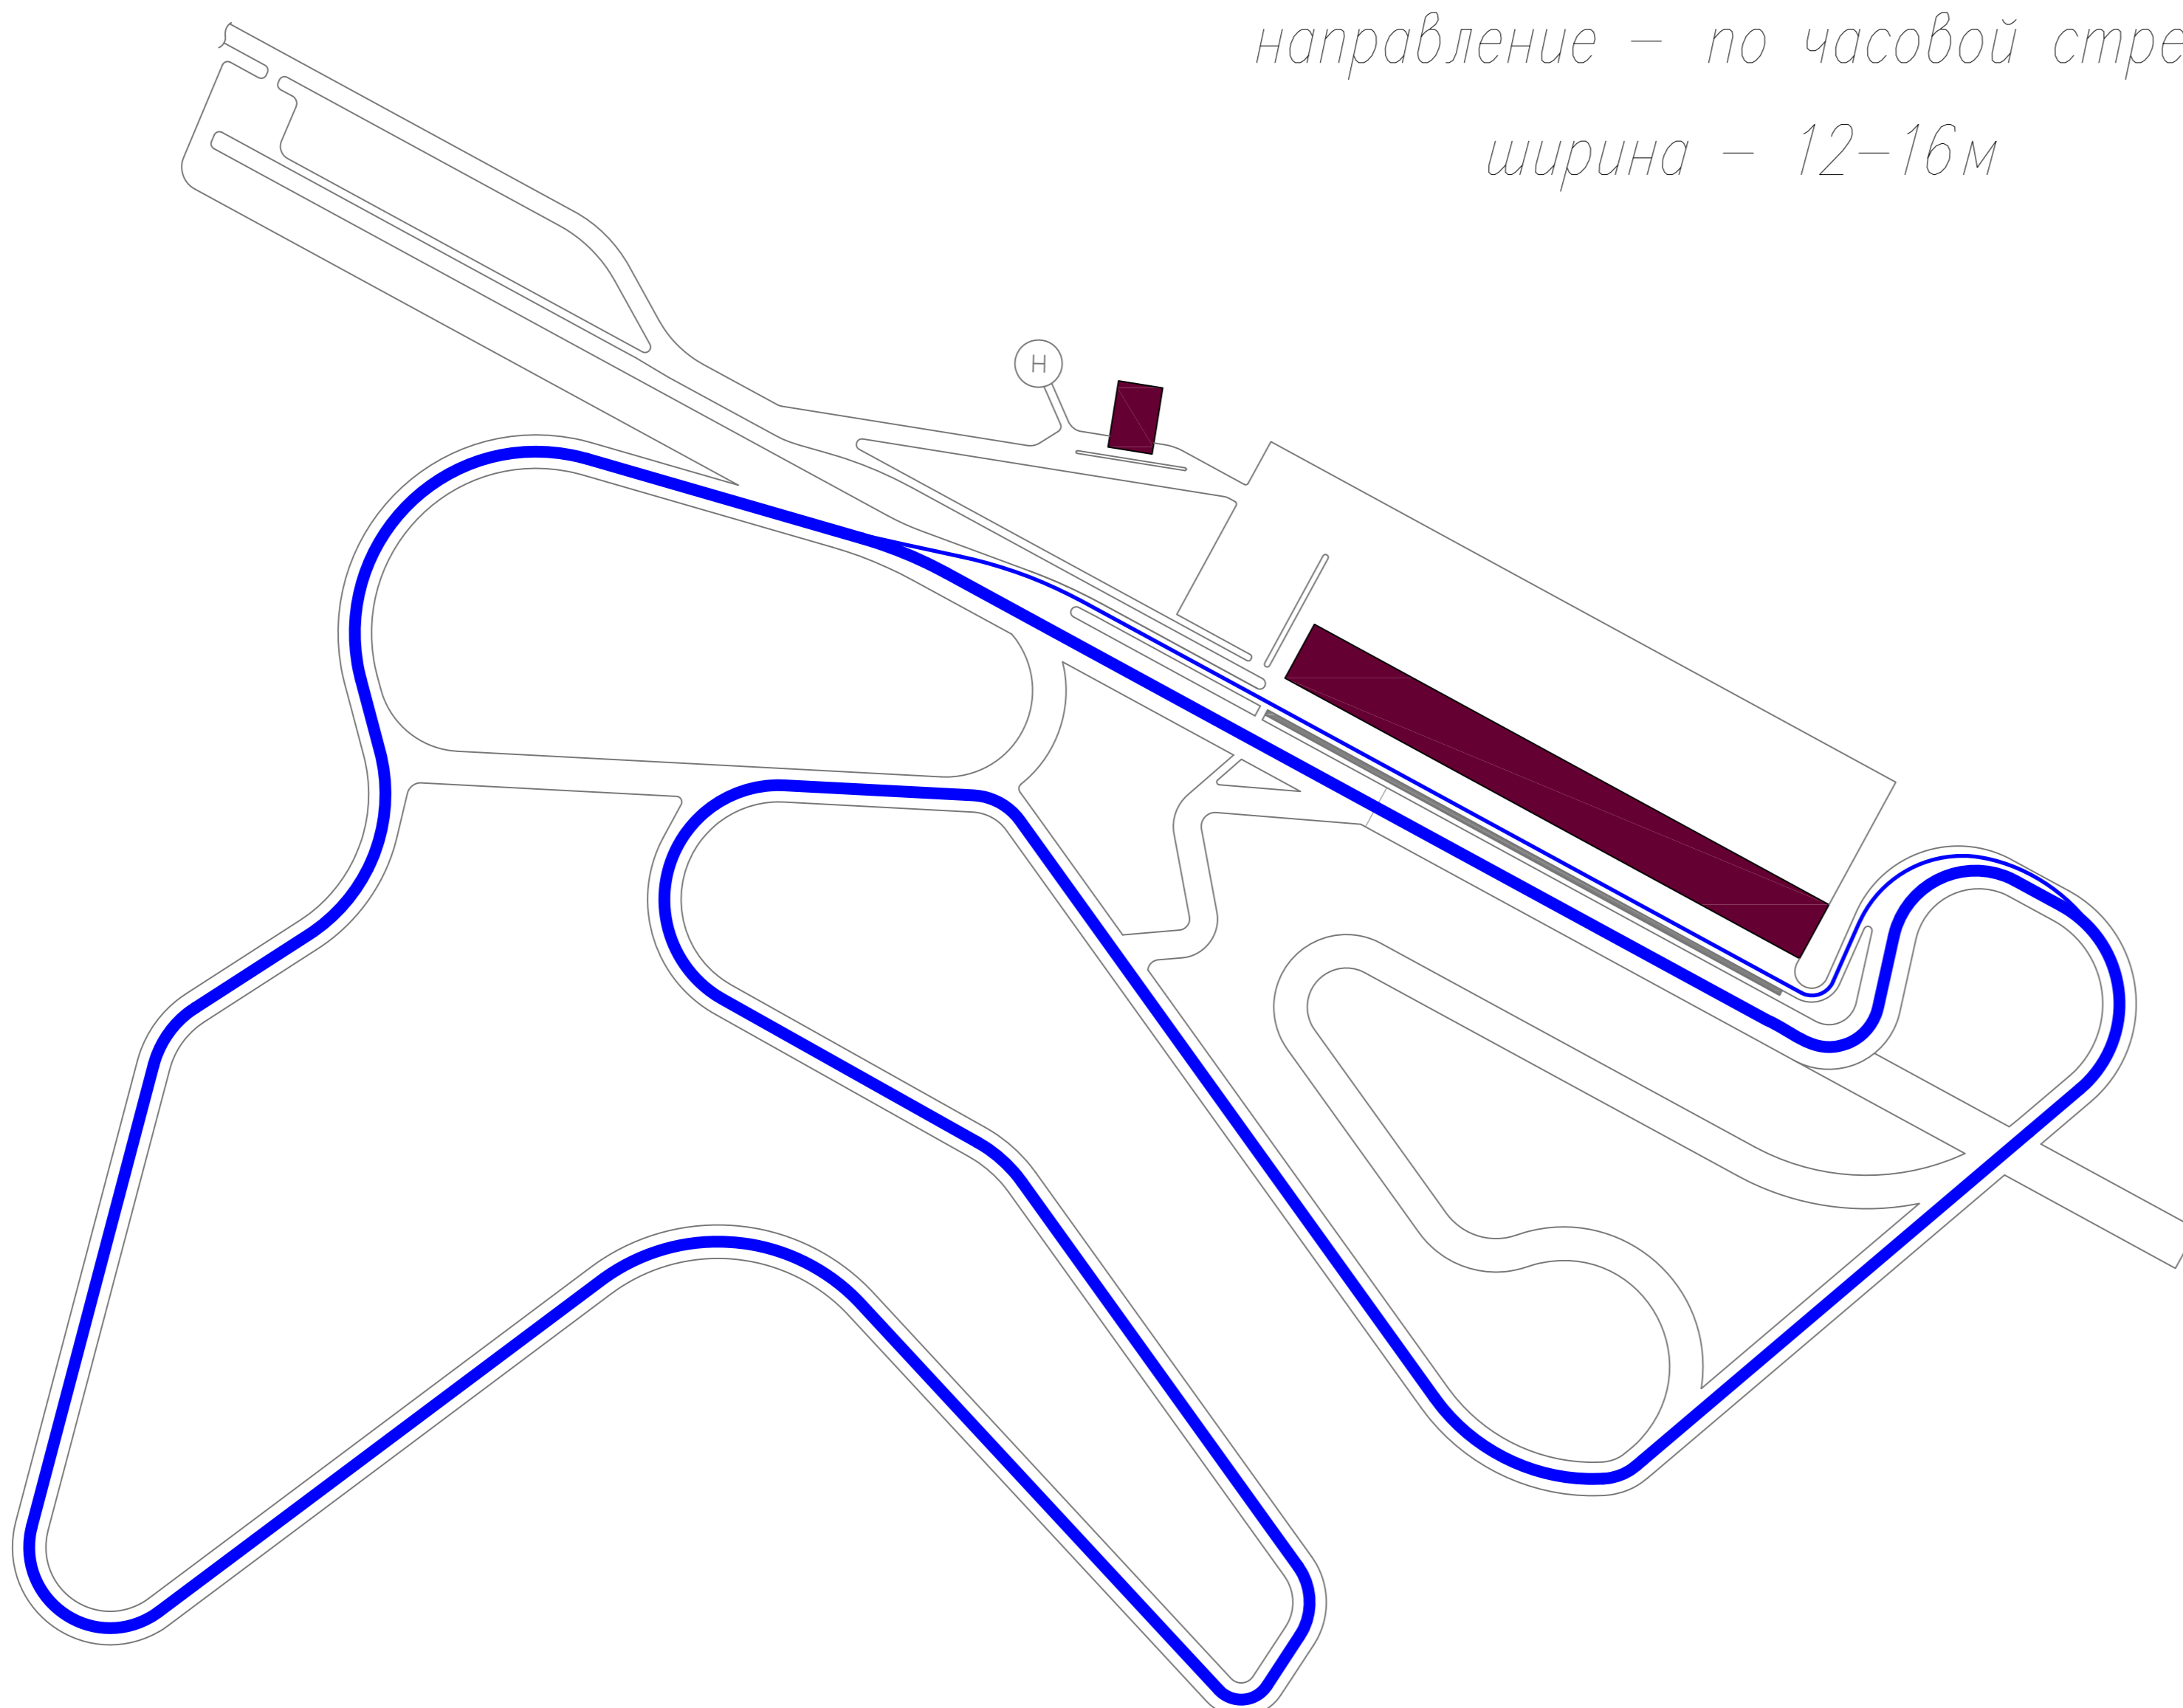

Трассы для кольцевых гонок

конфигурация А – 3222м
 направление – по часовой стрелке
 ширина – 12–16м

конфигурация С – 2009м
 направление – по часовой стрелке
 ширина – 12–16м

конфигурация В – 2850м
 направление – по часовой стрелке
 ширина – 12–16м

Трассы для картинга и тестов

Трасса для картинга:
 направление – по часовой стрелке
 длина 1379м, ширина – 10–16м

Трасса для тестов и спортивно-технической школы:
 направление – по часовой стрелке
 длина 1830м, ширина – 12м

Овал: длина 617м, ширина 12м

Паспорт трассы			
Лист	Масса	Масштаб	
			1:2000
Лист	Листов		
	Нижний Новгород		